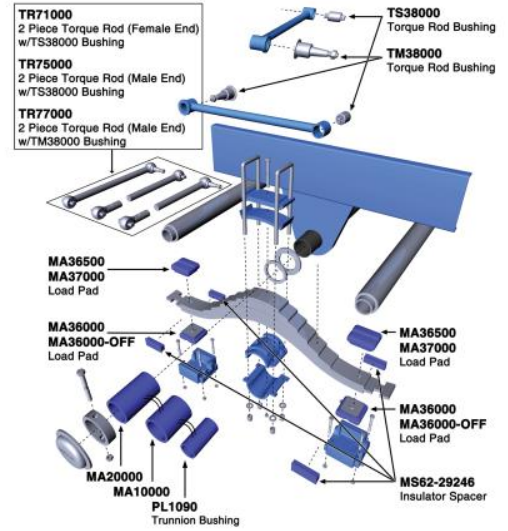

Mack

Camelback

MACK CAMELBACK

MACK Insulator Kits		
SK50340	SK50340-HW	SK62-50340
(4) MA36000	(4) MA36000	(4) MA36000
(4) MA36500	(4) MA36500	(4) MA36500
	(1) HW62-50340	(1) HW62-50340
		(8) MS62-29246
SK50380	SK50380-HW	SK62-50380
(4) MA36000	(4) MA36000	(4) MA36000
(4) MA37000	(4) MA370000	(4) MA37000
	(1) HW62-50380	(1) HW62-50380
		(8) MS62-29246

AL40