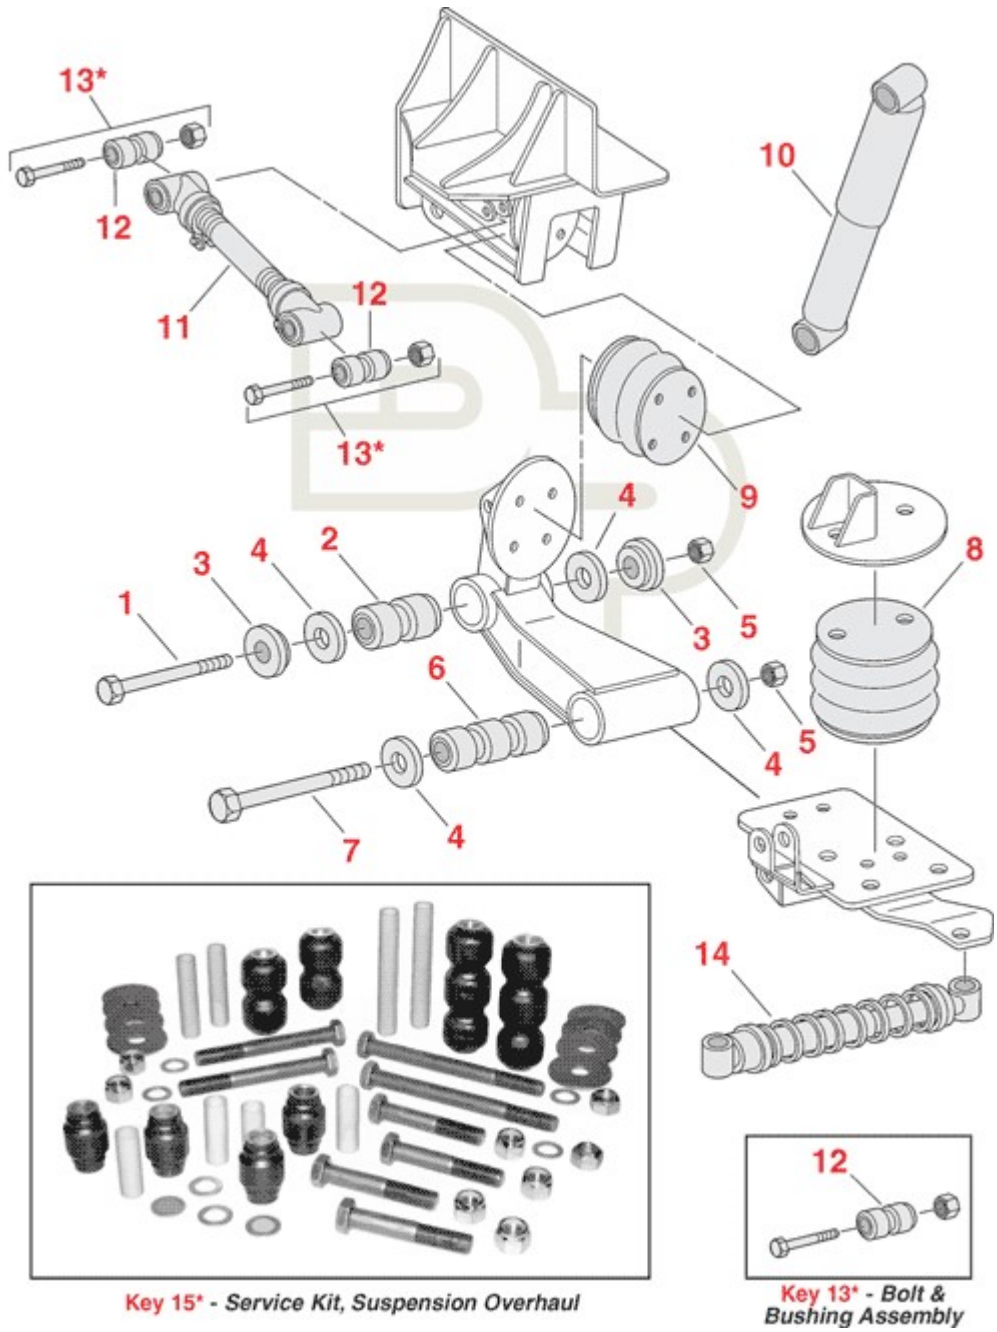

Watson & Chalin Lift Axle - SL-1000/1100-LP/LR/LW/RO/SR/SSR, SL-1800/1800-SR Self Steer Auxiliary Truck Suspension

Call us if you can't find or identify the part you need

Watson & Chalin Lift Axle - SL-1000/1100-LP/LR/LW/RO/SR/SSR, SL-1800/1800-SR Self Steer Auxiliary Truck Suspension

	Part #	Description	OEM #	Price	Note
1	334-1469	Bolt; 1 1/8"-12 x 9 1/4"Lg	11225	\$31.21	Can Use 334-605 & 334-375
1	334-1480	Bolt; 1 1/8"-12 x 8 1/2"Lg	10036	\$27.20	SL1800
2	321-231	Bushing; 1 1/8"ID x 2 3/4"OD x 5"Lg	11223	\$26.81	Pivot
2	321-229	Bushing; 1 1/8"ID x 3 1/2"OD x 5 1/4"Lg.	10050	\$40.52	SL1800/2055/2089
2	321-229U	Bushing, Urethane		\$40.30	
2	321-372	Bushing; 1"ID x 2 7/16"OD x 4 1/2"Lg	12931	\$25.97	SL1000
2	TRB7931	Bushing; 7/8"ID x 2 7/16"OD x 4 1/2"Lg	12931-01	\$27.02	
2	334-1645	7/8" ID X 1" OD X 4.5" DERLIN SLEEVE	1716105	\$6.04	Use W 321-372
3	334-1649	Collar, Alignment	10005	\$19.19	
3	334-1467	Collar, Alignment	10764	\$34.34	SL1800
3	334-1881	Collar, Alignment	12930	\$27.79	1" ID
3	334-1882	Collar, Alignment	12930-01	\$24.60	7/8" ID
4	334-596	Spacer; 1 1/8"ID x 4"OD x 1/4"Thk	11222	\$5.75	
4	334-1884	Spacer; 7/8" ID	12927-01	\$5.85	
4	334-2176	Spacer; 3/4" ID	12927-03	\$9.60	
5	334-193	Nut, Lock; 1 1/8"-12	10023	\$10.19	
6	321-344	Bushing; 1 1/8"ID x 2 3/4"OD x 8 7/16"Lg	11938	\$46.47	SL2055
6	321-374	Bushing; 1 1/8"ID x 3 1/2"OD x 8 1/4"Lg	12789	\$107.80	SL1800/2089
6	321-371	Bushing; 1 1/8"ID x 3 1/2"OD x 8 7/16"Lg	11996	\$85.85	R/B 321-374
6	321-373	Bushing; 1"ID x 2 7/16"OD x 7"Lg	12932	\$31.05	SL1000
6	TRB7932	Bushing; 7/8"ID x 2 7/16"OD x 7"Lg	12932-01	\$33.36	
6	334-1646	7/8" ID X 1" OD X 7" Derlin Sleeve	1716107	\$9.07	Use W/ 321-373